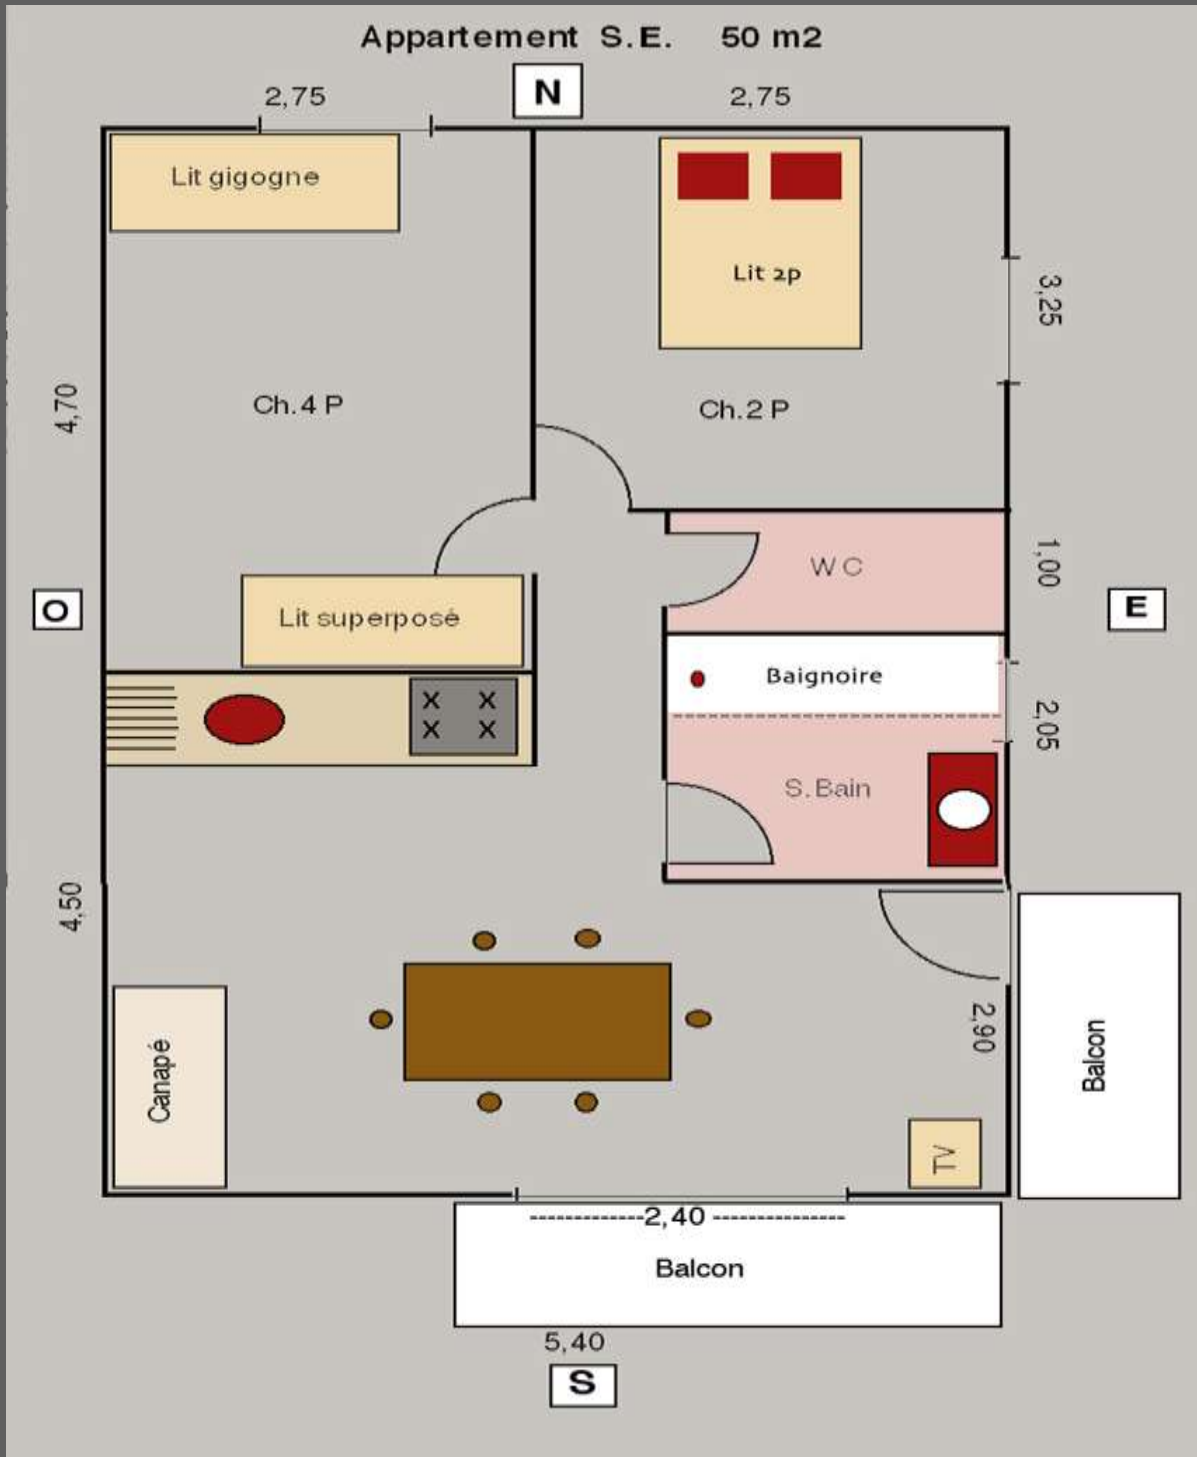

Descriptif gîte 47179 et 47180: accès plain-pied, balcon plein sud. 3 pièces.

Cuisine/séjour : lave-vaisselle, four, plaque 4 feux, réfrigérateur, micro-ondes, cafetière, grille-pain, appareil à raclette, vaisselle en double, canapé, TV écran plat et lecteur DVD, baie vitrée et balcon. Chambre 2p : lit 140/200, oreillers et couette. Chambre 4p : lits gigognes 90/200 , lits superposés 90/200, oreillers et couettes. Salle de bain : baignoire, vasque, sèche-cheveux. WC indépendants. Lave-linge et sèche-linge communs.

la tourmentine.com

Chalet La Tourmentine - Plan du gîte n°471820