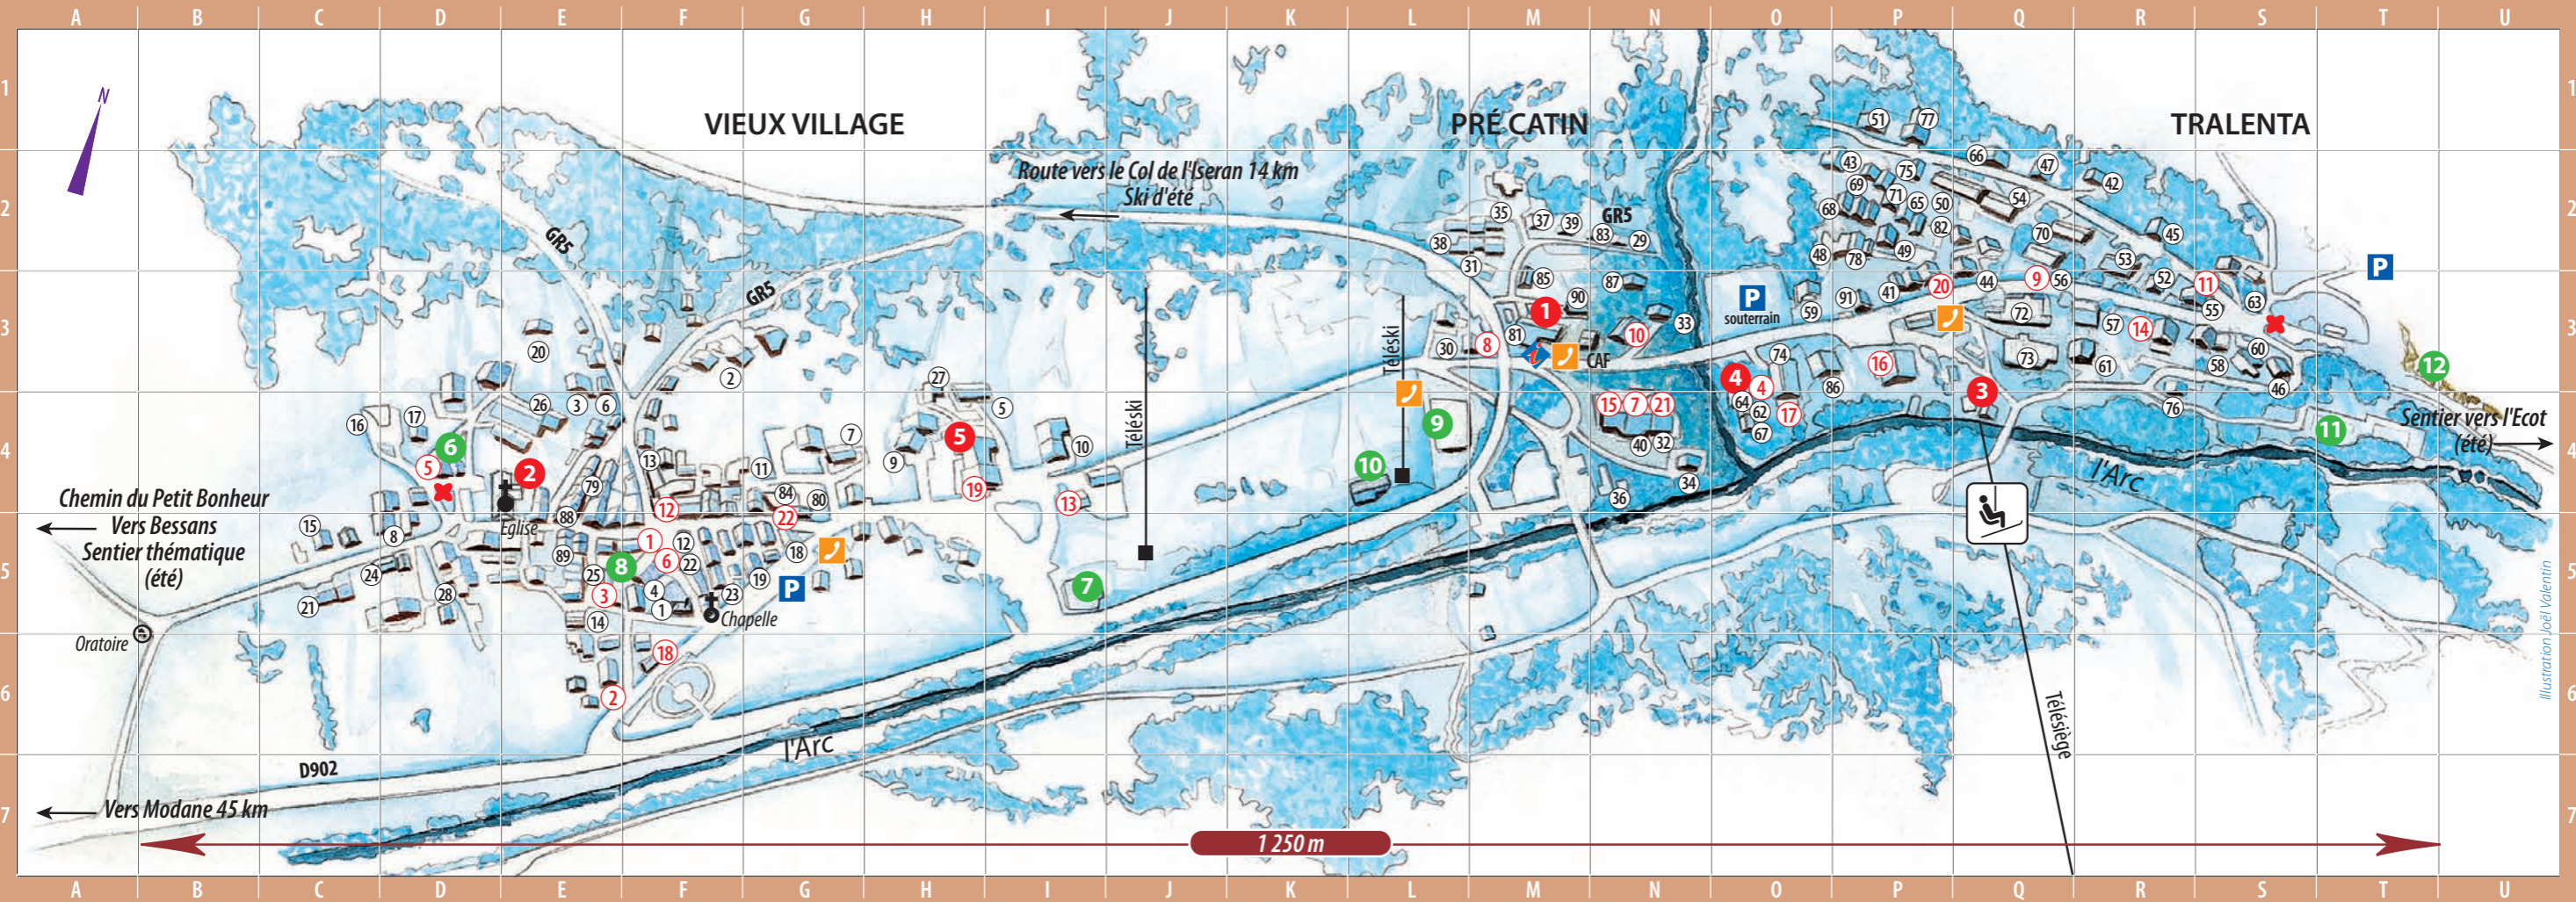

Plan de Bonneval-sur-Arc